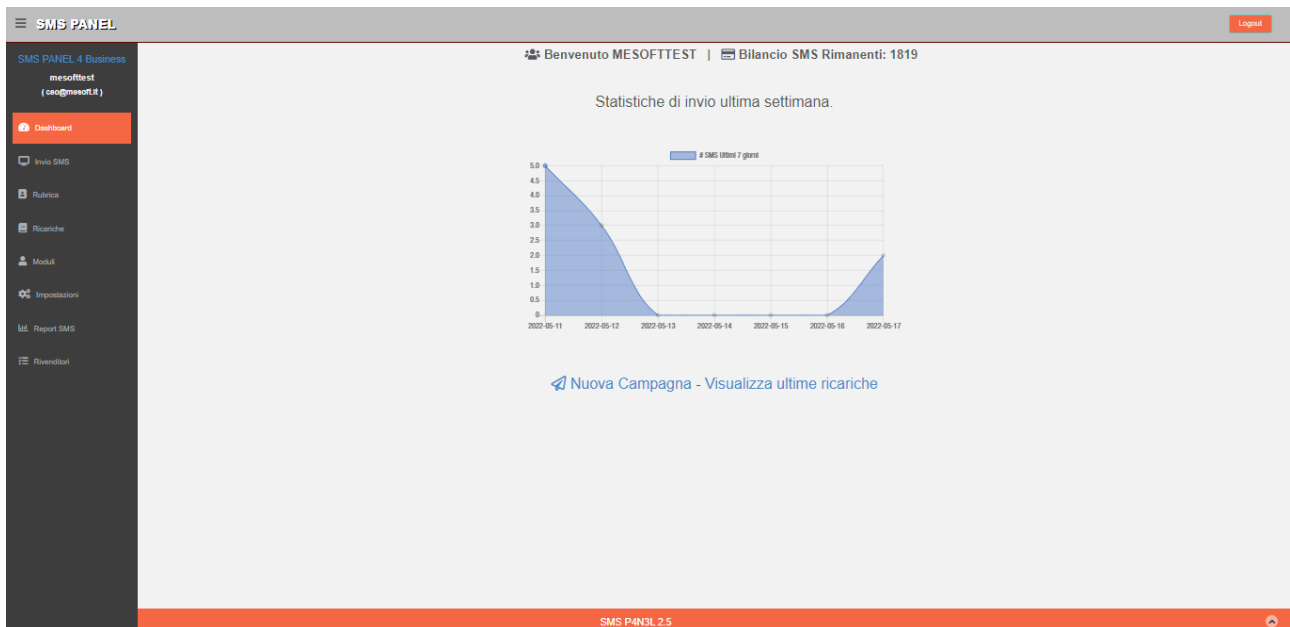

GUIDA SMS PANEL

LINK: <https://sms.mesoft.it/>

INSERIRE LE PROPRIE CREDENZIALI ED EFFETTUARE LA VERIFICA ANTI SPAM

IN PRIMA PAGINA RITROVIAMO IL RIEPILOGO E LE STATISTICHE DEL PANNELLO SMS

E' NECESSARIO CREARE IL PROPRIO SHORT LINK DA INSERIRE ALL'INTERNO DEL MESSAGGIO PROMOZIONALE, QUINDI NELLA SEZIONE MODULI, ANDREMO A CREARLO...