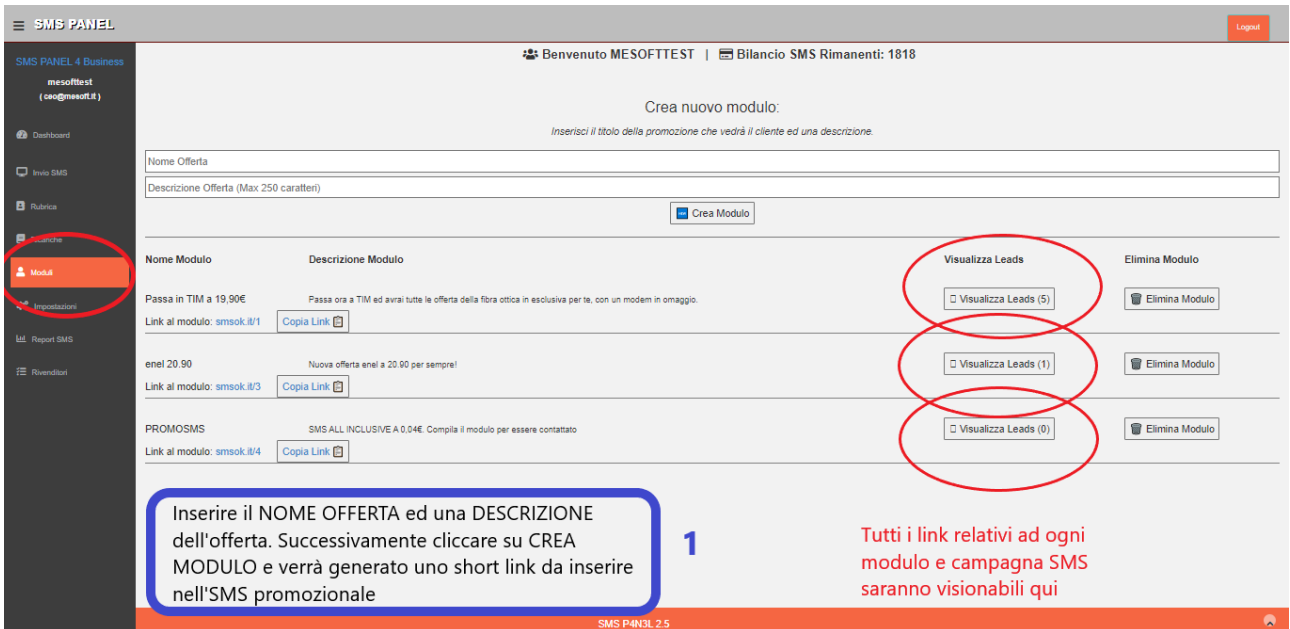

GUIDA SMS PANEL

LINK: <https://sms.mesoft.it/>

INSERIRE LE PROPRIE CREDENZIALI ED EFFETTUARE LA VERIFICA ANTI SPAM

IN PRIMA PAGINA RITROVIAMO IL RIEPILOGO E LE STATISTICHE DEL PANNELLO SMS

E' NECESSARIO CREARE IL PROPRIO SHORT LINK DA INSERIRE ALL'INTERNO DEL MESSAGGIO PROMOZIONALE, QUINDI NELLA SEZIONE MODULI, ANDREMO A CREARLO...

QUI POTREMMO INOLTRE VEDERE I VARI LEADS RICEVUTI DA OGNI TIPOLOGIA DI CAMPAGNA CREATA

PRIMA DI PROCEDERE ALL'INVIO, ASSICURARSI DI INSERIRE TUTTI GLI ID MITTENTI DI NOSTRO INTERESSE, COME AD ESEMPIO IL NOME DELL'AZIENDA, O DELLA SOCIETA'. NON INSERIRE MITTENTI COMMERCIALI