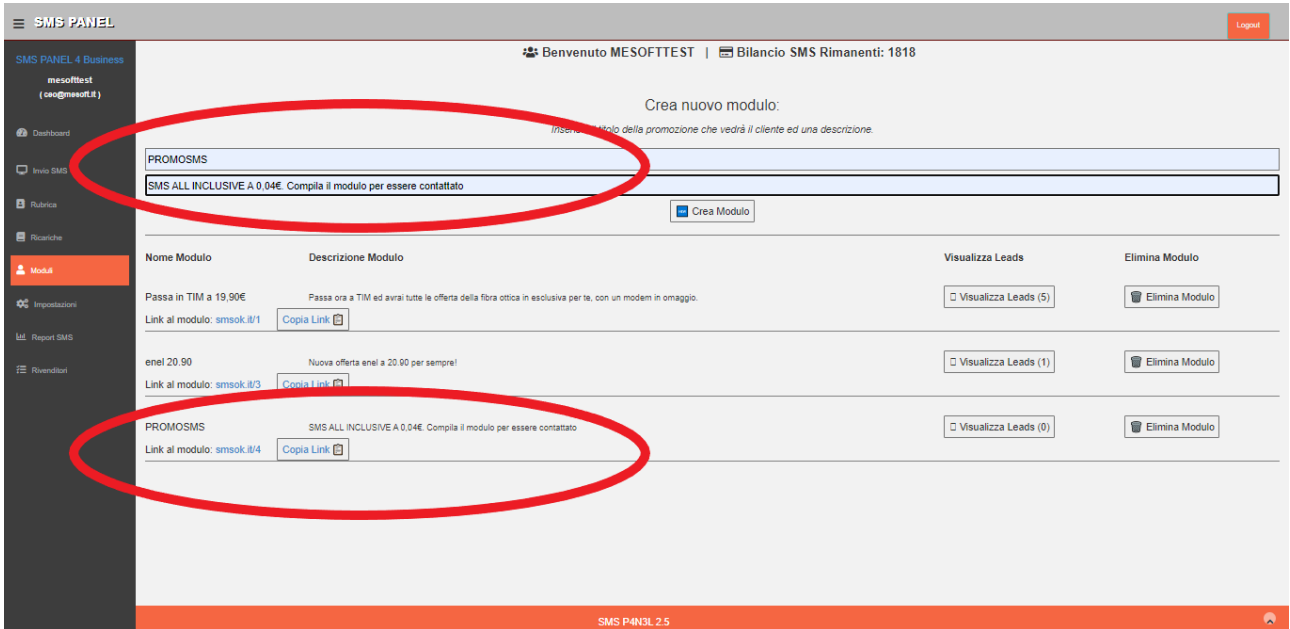

GUIDA SMS PANEL

LINK: <https://sms.mesoft.it/>

INSERIRE LE PROPRIE CREDENZIALI ED EFFETTUARE LA VERIFICA ANTI SPAM

IN PRIMA PAGINA RITROVIAMO IL RIEPILOGO E LE STATISTICHE DEL PANNELLO SMS

E' NECESSARIO CREARE IL PROPRIO SHORT LINK DA INSERIRE ALL'INTERNO DEL MESSAGGIO PROMOZIONALE, QUINDI NELLA SEZIONE MODULI, ANDREMO A CREARLO...

QUI POTREMMO INOLTRE VEDERE I VARI LEADS RICEVUTI DA OGNI TIPOLOGIA DI CAMPAGNA CREATA

PRIMA DI PROCEDERE ALL'INVIO, ASSICURARSI DI INSERIRE TUTTI GLI ID MITTENTI DI NOSTRO INTERESSE, COME AD ESEMPIO IL NOME DELL'AZIENDA, O DELLA SOCIETA'. NON INSERIRE MITTENTI COMMERCIALI