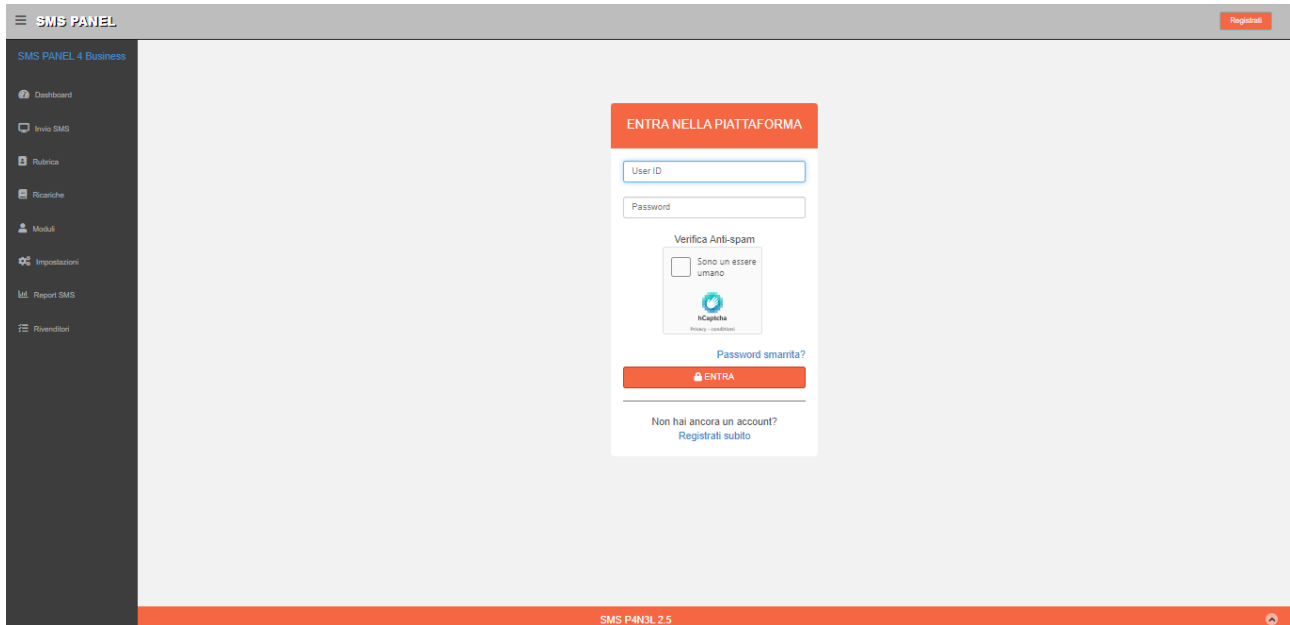

GUIDA SMS PANEL

LINK: <https://sms.mesoft.it/>

INSERIRE LE PROPRIE CREDENZIALI ED EFFETTUARE LA VERIFICA ANTI SPAM

IN PRIMA PAGINA RITROVIAMO IL RIEPILOGO E LE STATISTICHE DEL PANNELLO SMS

E' NECESSARIO CREARE IL PROPRIO SHORT LINK DA INSERIRE ALL'INTERNO DEL MESSAGGIO PROMOZIONALE, QUINDI NELLA SEZIONE MODULI, ANDREMO A CREARLO...